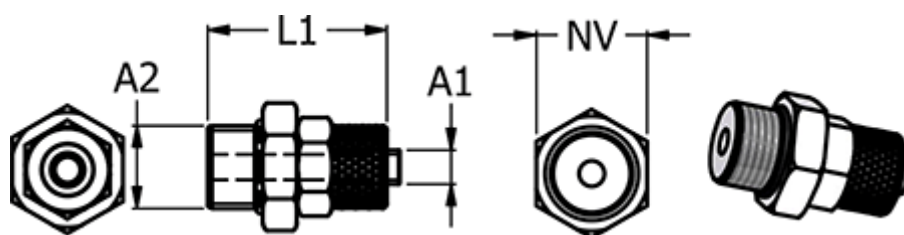

Varenummer: 586111146
Beskrivelse: Push-on fitting 11.1014-6, metal Ø6/4-G 1/4"
Lige union

Mål

Gevind A2	= G 1/4"
L1	= 27
NV	= 16
Slangediameter A2	= 6/4